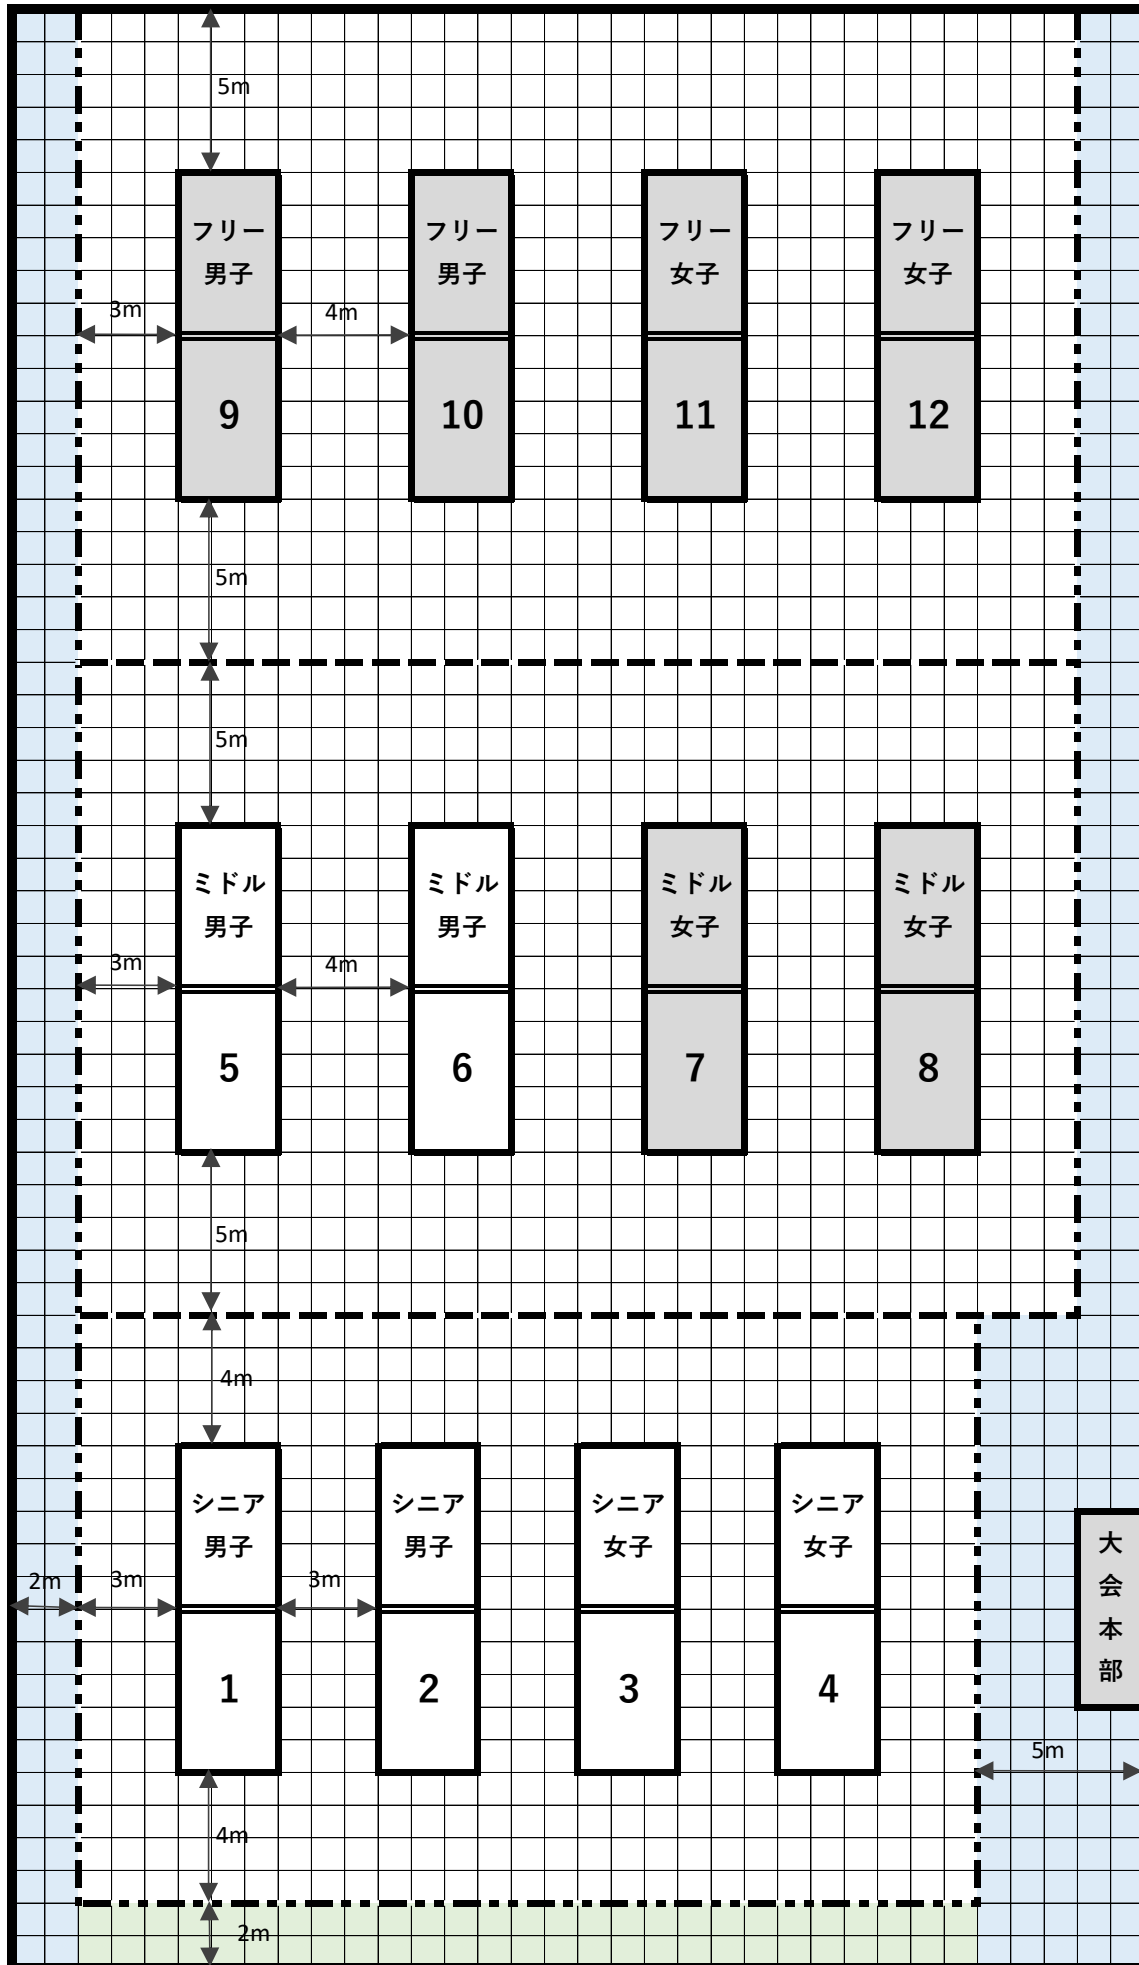

体育館コート配置図

□ 1m×1m

ホテル
タガワ

長野県
BT協会

大会
本部

出入口