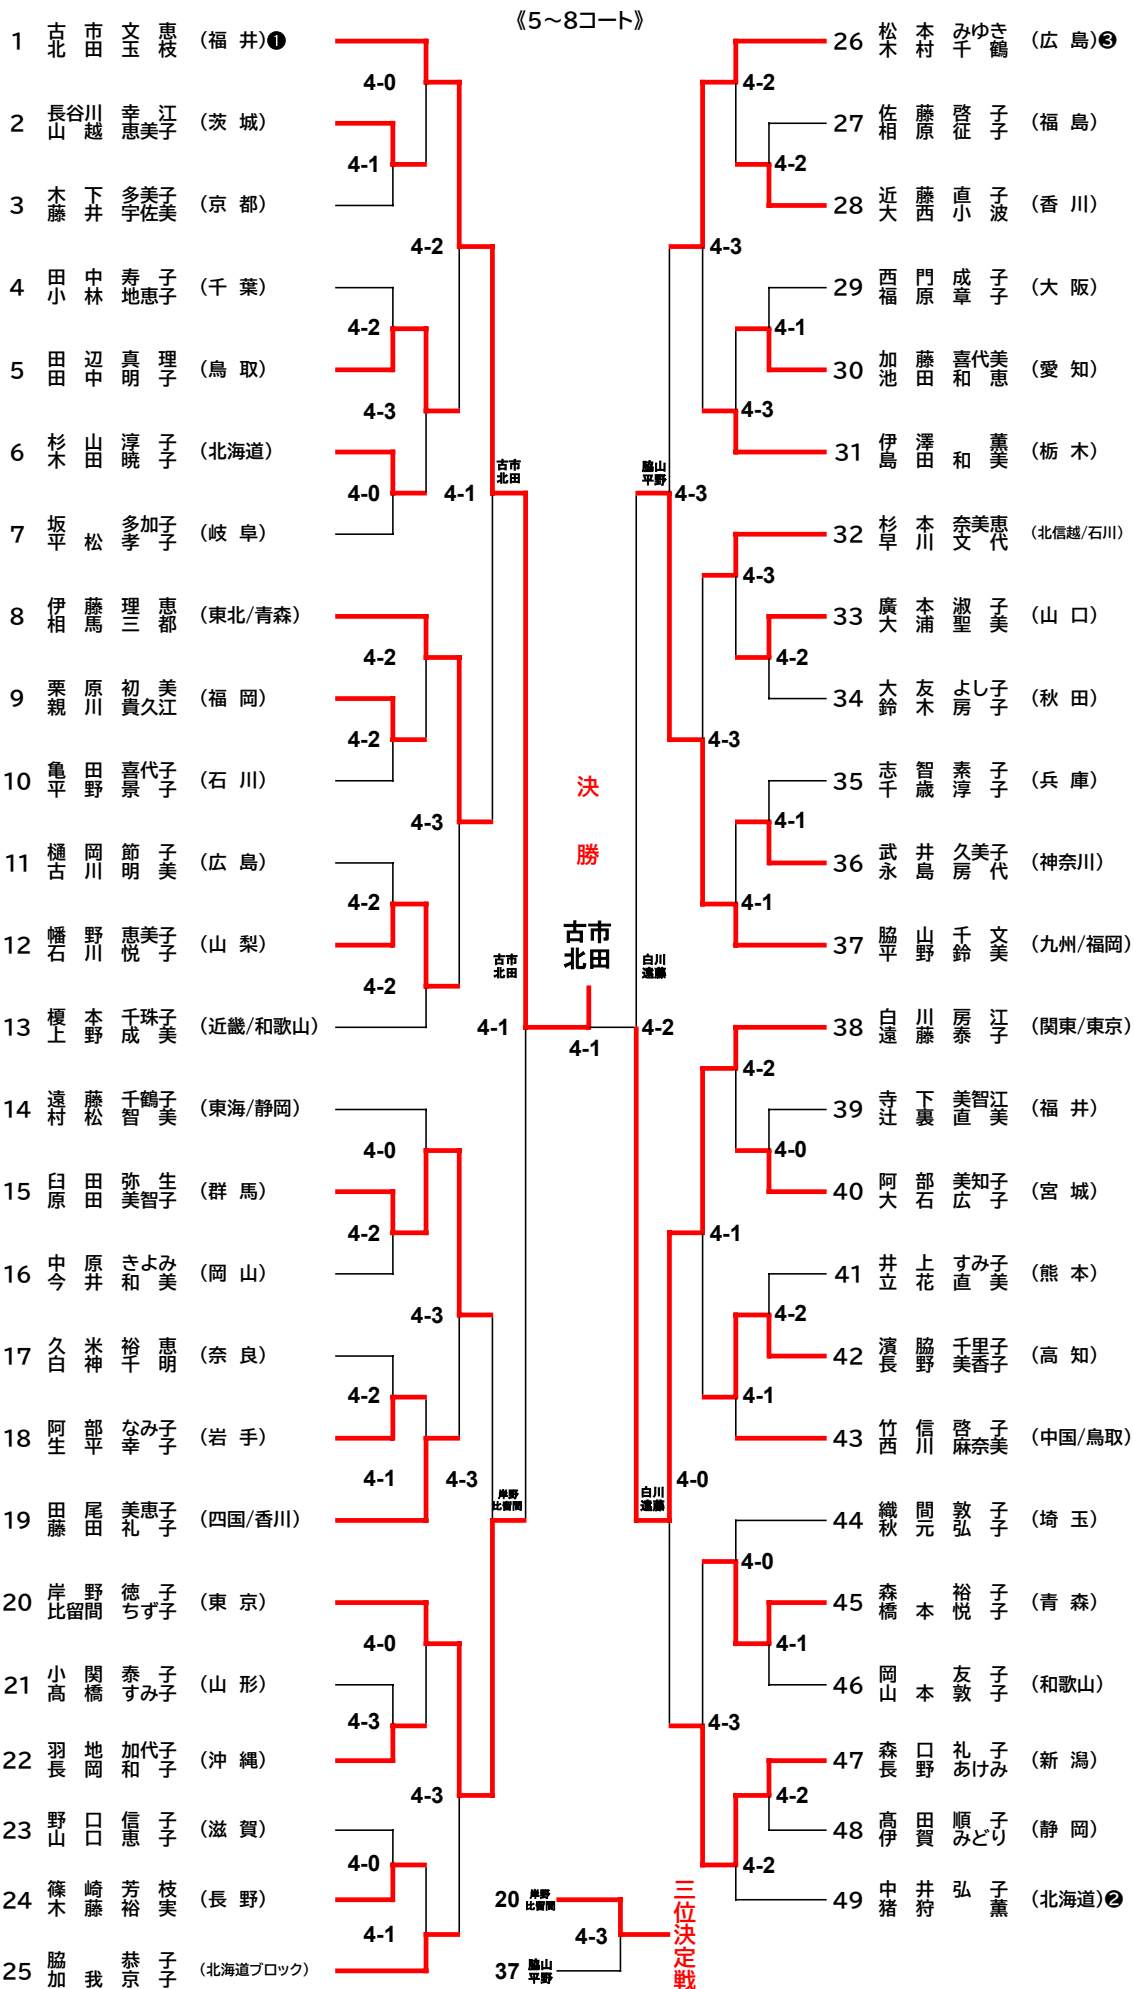

フリー女子ダブルス

スマホから「全日本選手権情報サイト」こちらから⇒

ミドル女子ダブルス

《21~24コート》

スポーツ振興基金
公益財団法人スポーツ振興センター

スマホから「全日本選手権情報サイト」こちらから⇒

シニア女子ダブルス

スマホから「全日本選手権情報サイト」こちらから⇒