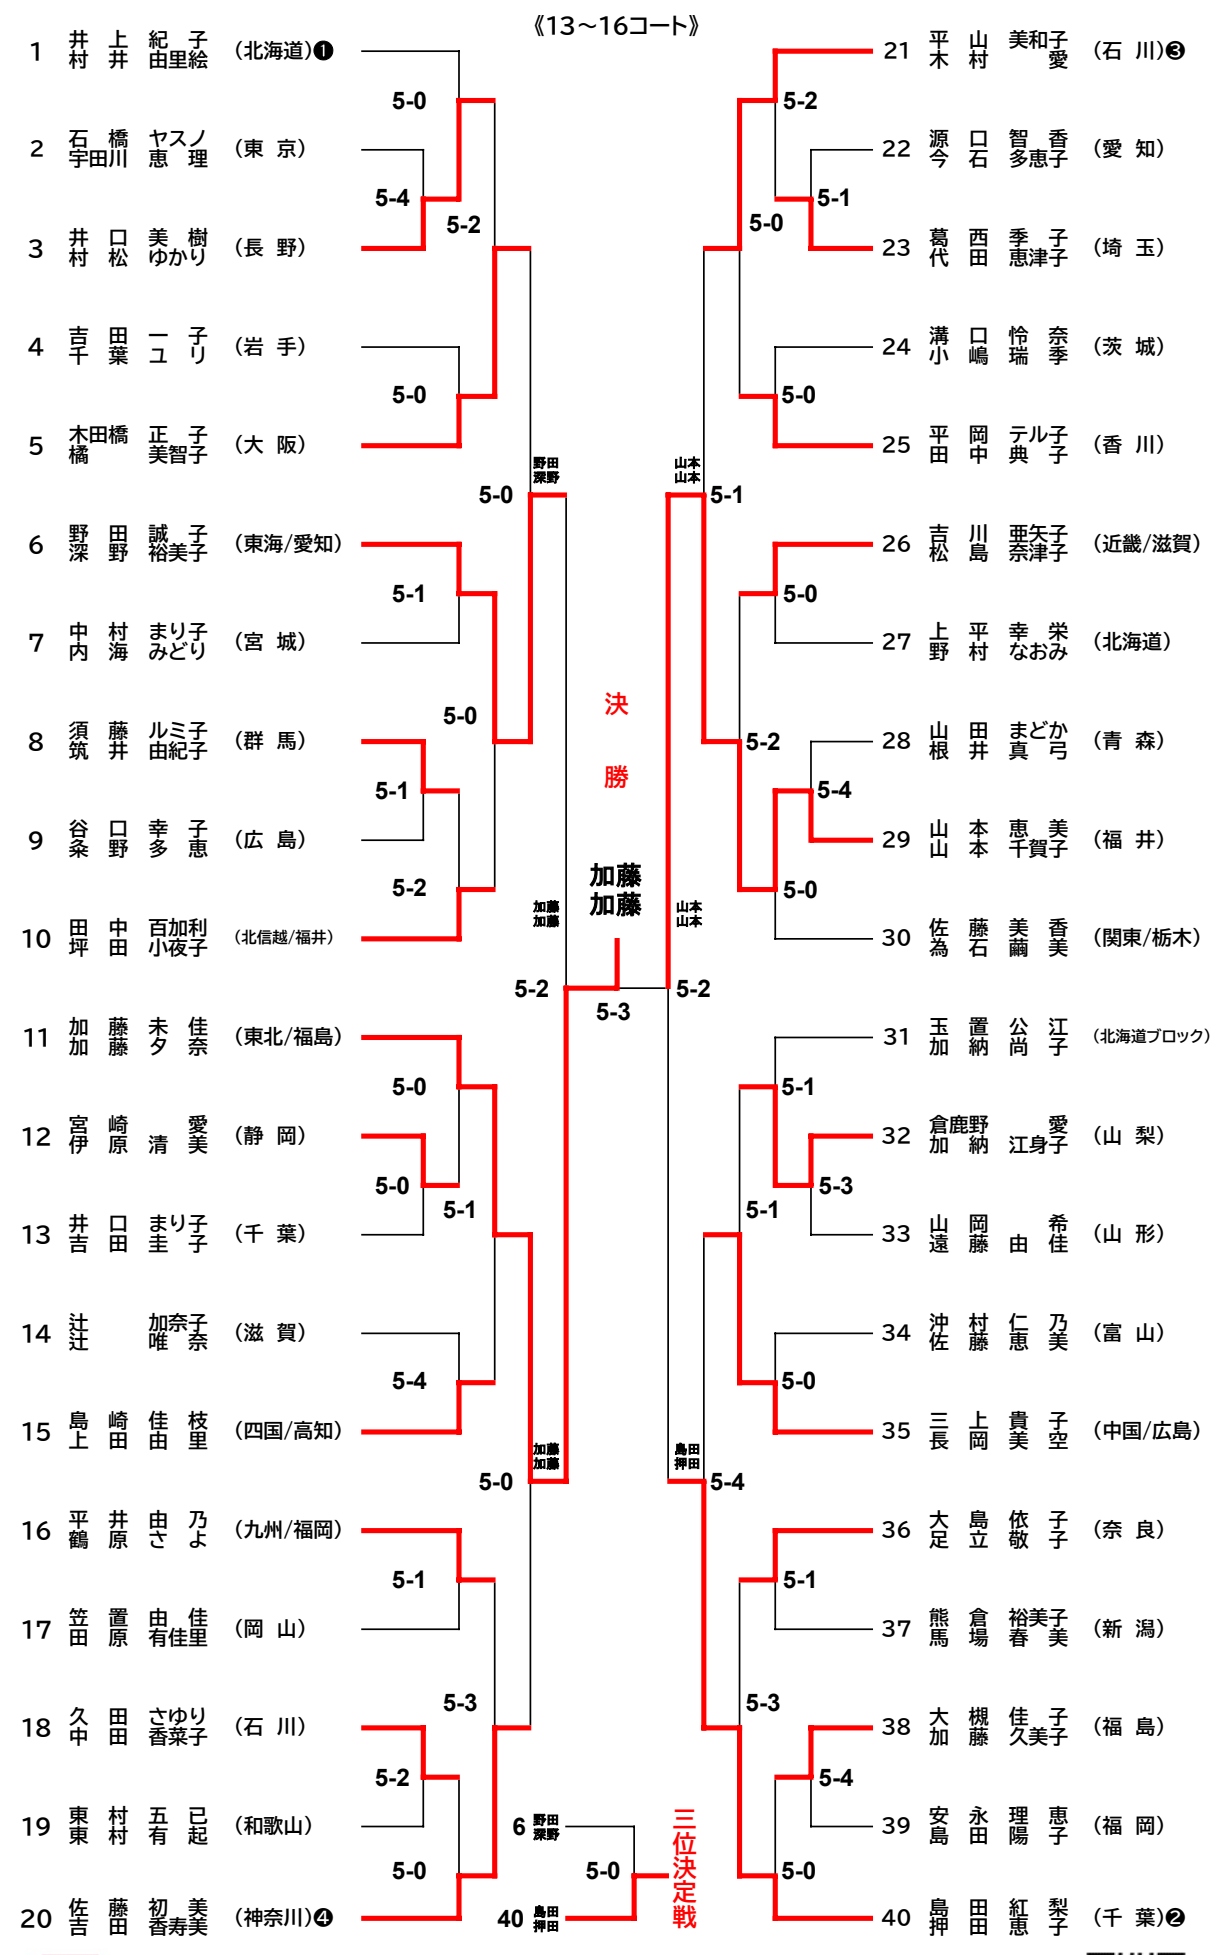

フリー女子ダブルス

スマホから「全日本選手権情報サイト」こちらから⇒

ミドル女子ダブルス

《21~24コート》

スポーツ振興基金
公益財団法人スポーツ振興センター

スマホから「全日本選手権情報サイト」こちらから⇒

シニア女子ダブルス

スマホから「全日本選手権情報サイト」こちらから⇒