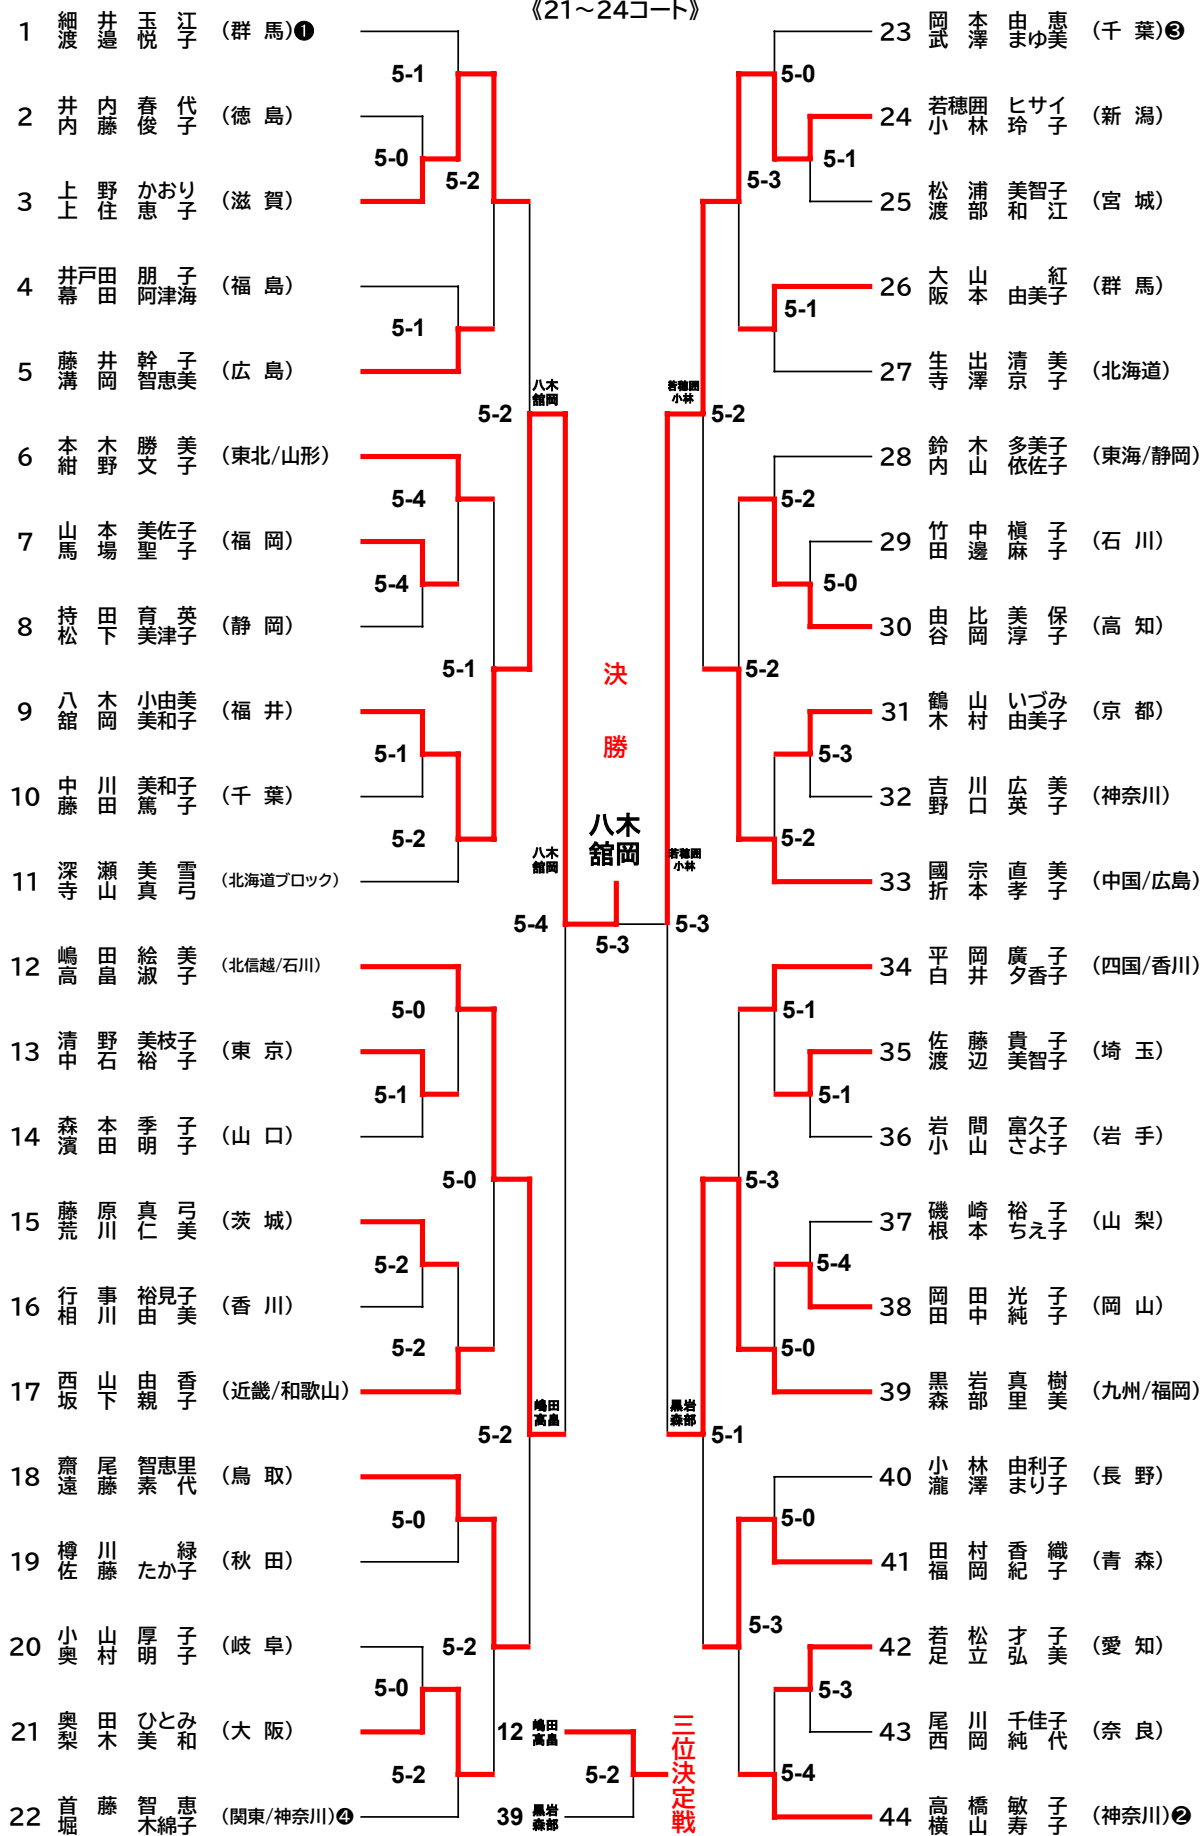

フリー女子ダブルス

スマホから「全日本選手権情報サイト」こちらから⇒

ミドル女子ダブルス

《21~24コート》

スポーツ振興基金
公益財団法人スポーツ振興センター

スマホから「全日本選手権情報サイト」こちらから⇒

シニア女子ダブルス

スマホから「全日本選手権情報サイト」こちらから⇒