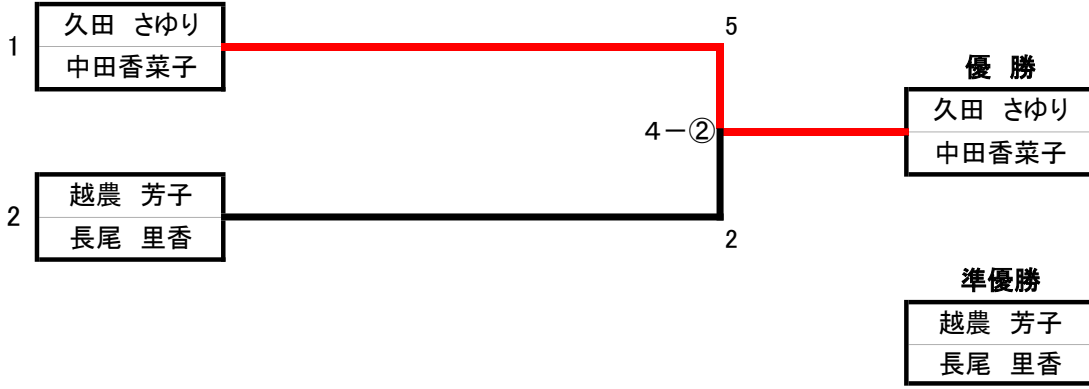

1. 男子 ダブルスフリー 1・2コート

2. 男子 ダブルスミドル

畑中 豊明
鍛冶 勝之

3. 男子 ダブルスシニア 2・3コート

4. 女子 ダブルスフリー 4コート

5. 女子 ダブルスミドル 4・5コート

6. 女子 ダブルスシニア 6コート

	中川・田邊	黒瀬・中嶋	亀田・平野	結果	順位
1	中川 弘子 田邊 麻子	6-① × 1 - 4	6-③ × 0 - 4	0 - 2 1 - 8	3
2	黒瀬千代子 中嶋すみ枝	○ 4 - 1	6-② × 2 - 4	1 - 1 6 - 5	2
3	亀田喜代子 平野 景子	○ 4 - 2	○ 8 - 2	2 - 0 8 - 2	1