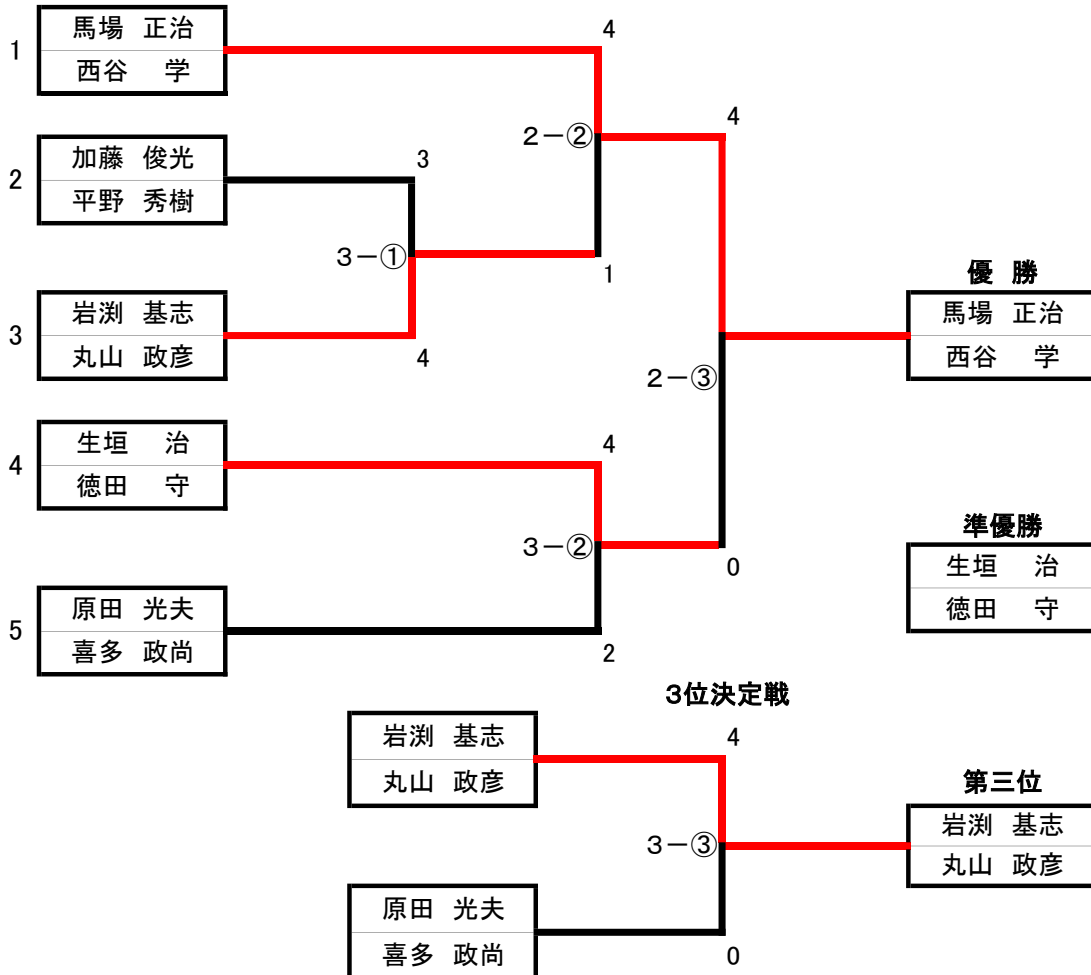

1. 男子 ダブルスフリー 1・2コート

2. 男子 ダブルスミドル

畑中 豊明
鍛冶 勝之

3. 男子 ダブルスシニア 2・3コート

4. 女子 ダブルスフリー 4コート

5. 女子 ダブルスミドル 4・5コート

6. 女子 ダブルスシニア 6コート

	中川・田邊	黒瀬・中嶋	亀田・平野	結果	順位
1	中川 弘子 田邊 麻子	6-① × 1 - 4	6-③ × 0 - 4	0 - 2 1 - 8	3
2	黒瀬千代子 中嶋すみ枝	○ 4 - 1	6-② × 2 - 4	1 - 1 6 - 5	2
3	亀田喜代子 平野 景子	○ 4 - 2	○ 8 - 2	2 - 0 8 - 2	1