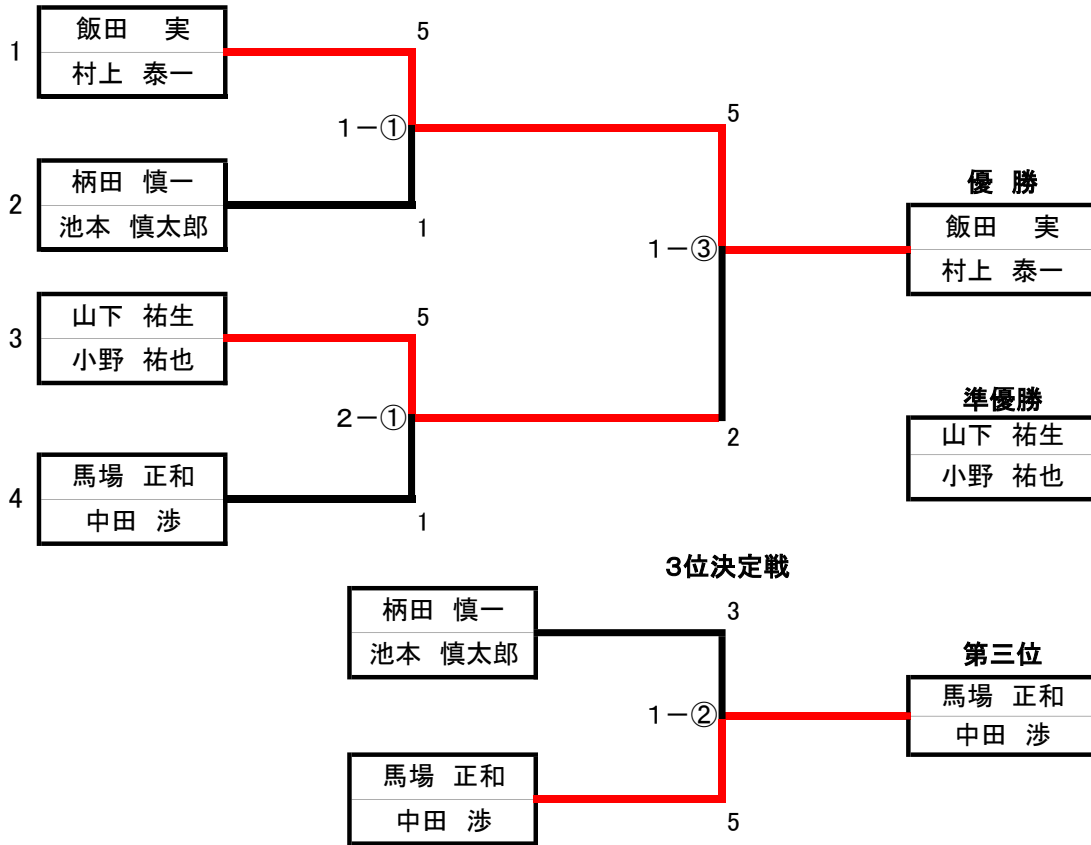

1. 男子 ダブルスフリー 1・2コート

2. 男子 ダブルスミドル

畑中 豊明
鍛冶 勝之

3. 男子 ダブルスシニア 2・3コート

4. 女子 ダブルスフリー 4コート

5. 女子 ダブルスミドル 4・5コート

6. 女子 ダブルスシニア 6コート

	中川・田邊	黒瀬・中嶋	亀田・平野	結果	順位
1	中川 弘子 田邊 麻子	6-① × 1 - 4	6-③ × 0 - 4	0 - 2 1 - 8	3
2	黒瀬千代子 中嶋すみ枝	○ 4 - 1	6-② × 2 - 4	1 - 1 6 - 5	2
3	亀田喜代子 平野 景子	○ 4 - 2	○ 8 - 2	2 - 0 8 - 2	1