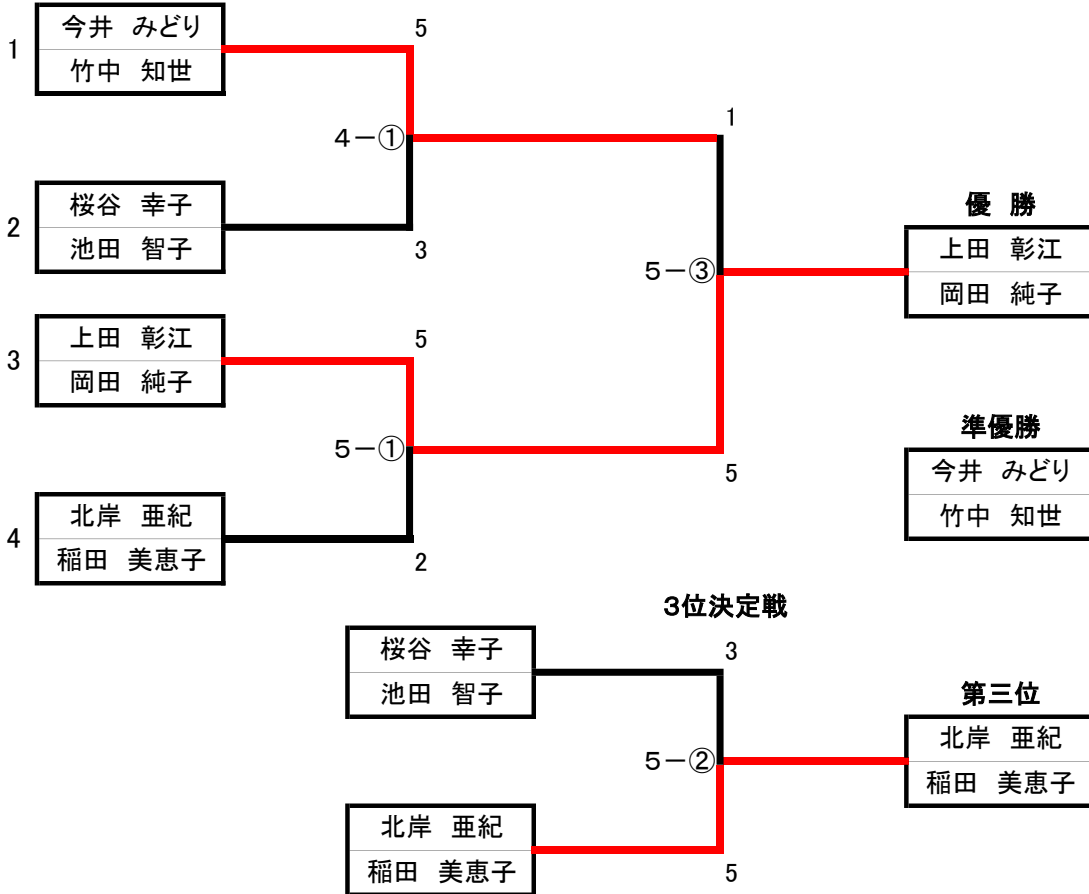

1. 男子 ダブルスフリー 1・2コート

2. 男子 ダブルスミドル

畑中 豊明
鍛冶 勝之

3. 男子 ダブルスシニア 2・3コート

4. 女子 ダブルスフリー 4コート

5. 女子 ダブルスミドル 4・5コート

6. 女子 ダブルスシニア 6コート

	中川・田邊	黒瀬・中嶋	亀田・平野	結果	順位
1	中川 弘子 田邊 麻子	6-① × 1 - 4	6-③ × 0 - 4	0 - 2 1 - 8	3
2	黒瀬千代子 中嶋すみ枝	○ 4 - 1	6-② × 2 - 4	1 - 1 6 - 5	2
3	亀田喜代子 平野 景子	○ 4 - 2	○ 8 - 2	2 - 0 8 - 2	1