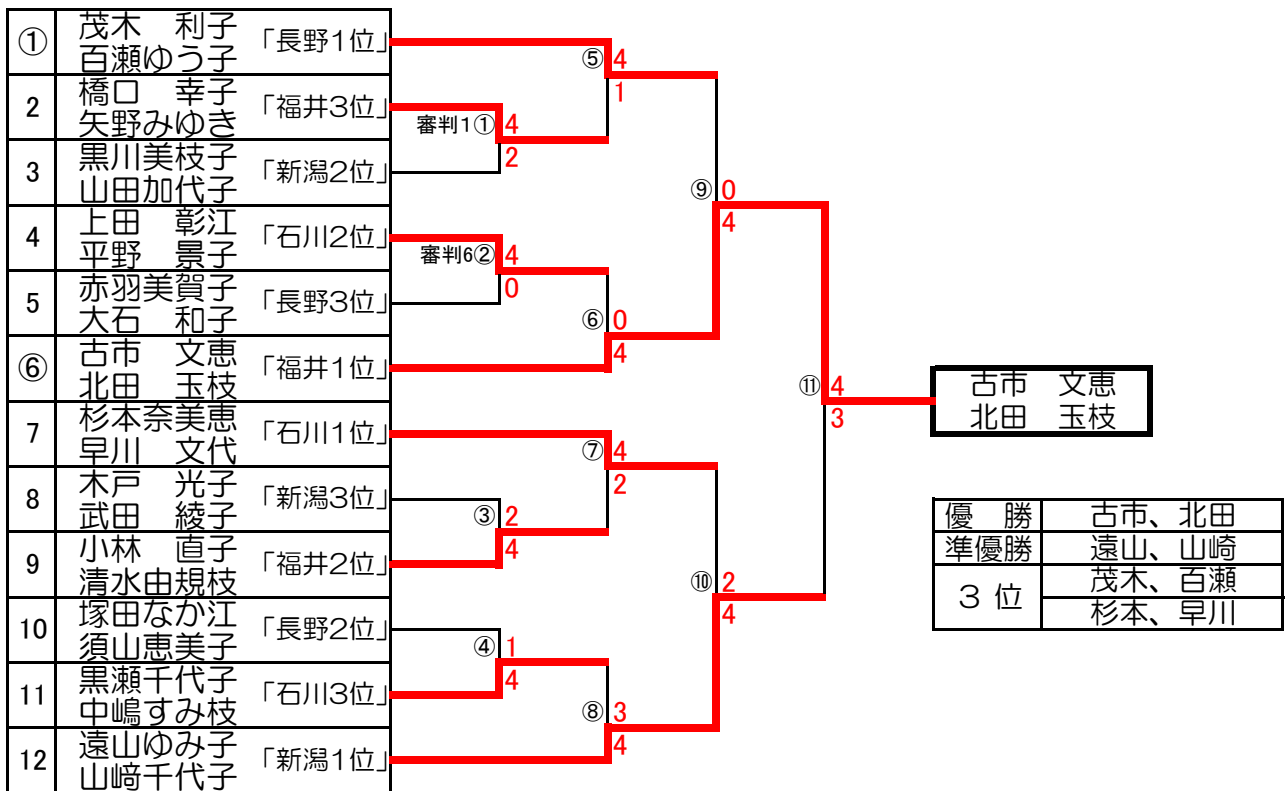

### ミドル男子ダブルス

※選手番号に○が付いている選手は、1回戦目の審判をお願い致します。

### ミドル女子ダブルス

※選手番号に○が付いている選手は、1回戦目の審判をお願い致します。

シニア男子ダブルス

※選手番号に○が付いている選手は、1回戦目の審判をお願い致します。

シニア女子ダブルス

※選手番号に○が付いている選手は、1回戦目の審判をお願い致します。

フリー男子シングルス

※選手番号に○が付いている選手は、1回戦目の審判をお願い致します。

フリー女子シングルス

※選手番号に○が付いている選手は、1回戦目の審判をお願い致します。