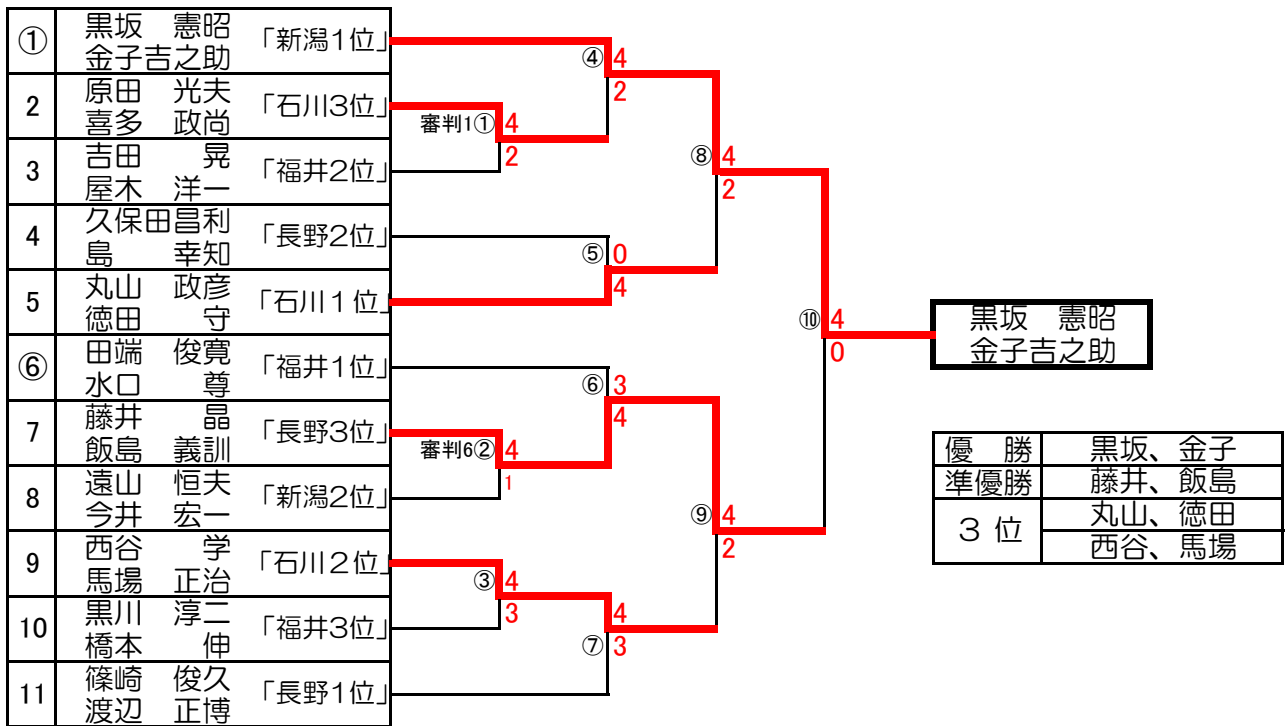

フリー男子ダブルス

フリー女子ダブルス

### ミドル男子ダブルス

※選手番号に○が付いている選手は、1回戦目の審判をお願い致します。

### ミドル女子ダブルス

※選手番号に○が付いている選手は、1回戦目の審判をお願い致します。

シニア男子ダブルス

※選手番号に○が付いている選手は、1回戦目の審判をお願い致します。

シニア女子ダブルス

※選手番号に○が付いている選手は、1回戦目の審判をお願い致します。

フリー男子シングルス

※選手番号に○が付いている選手は、1回戦目の審判をお願い致します。