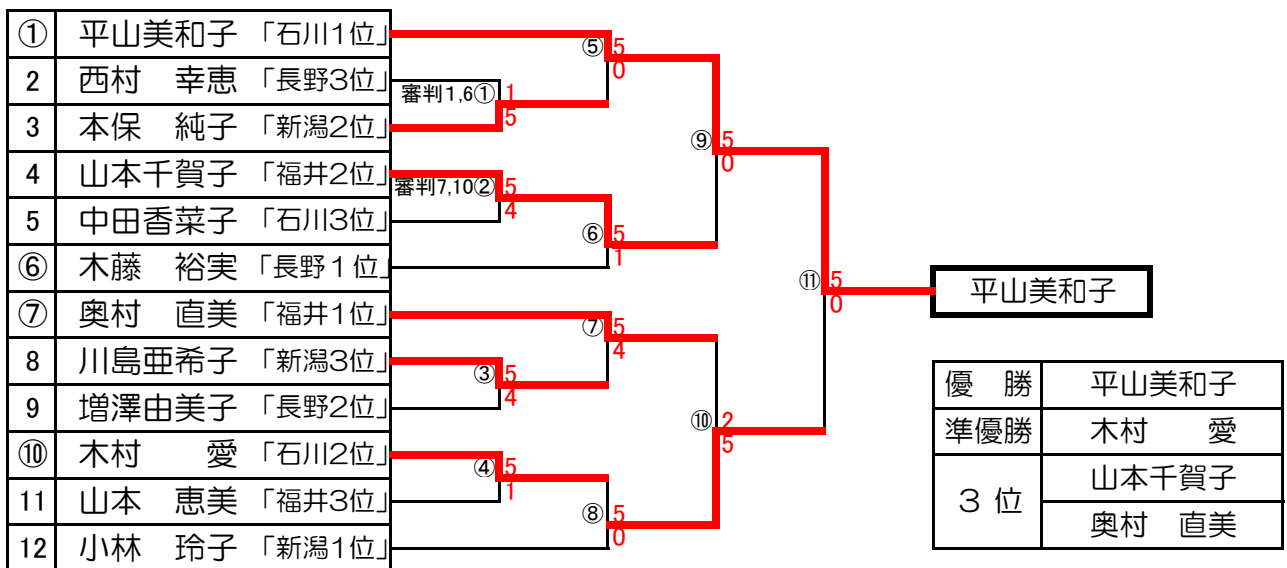

フリー女子シングルス

※選手番号に○が付いている選手は、1回戦目の審判をお願い致します。