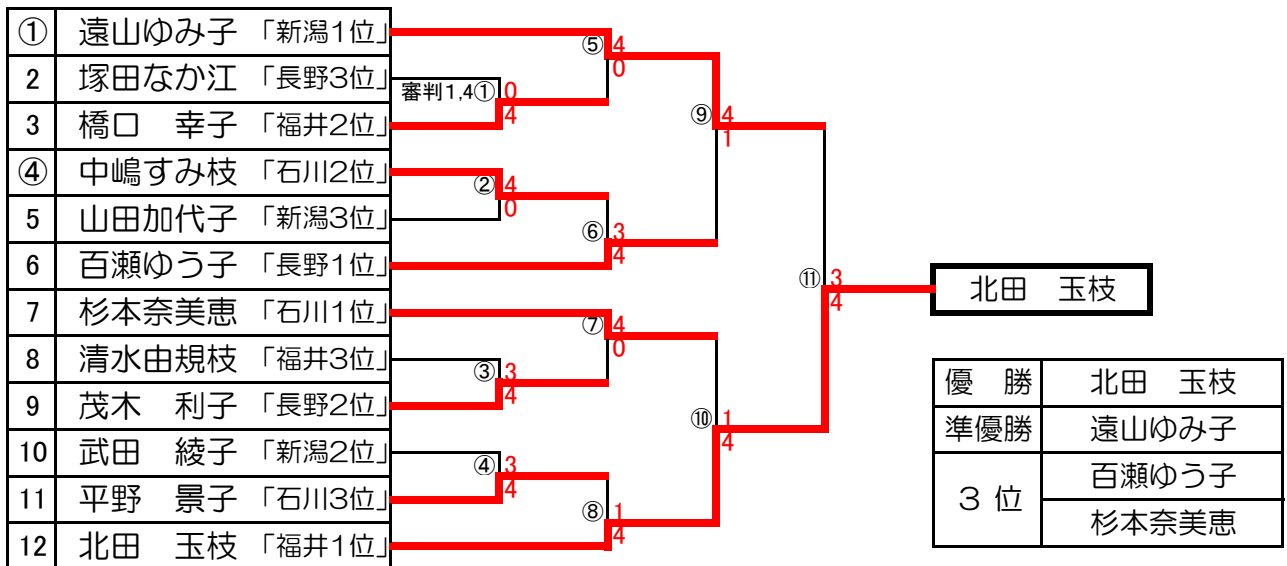

シニア女子シングルス

※選手番号に○が付いている選手は、1回戦目の審判をお願い致します。