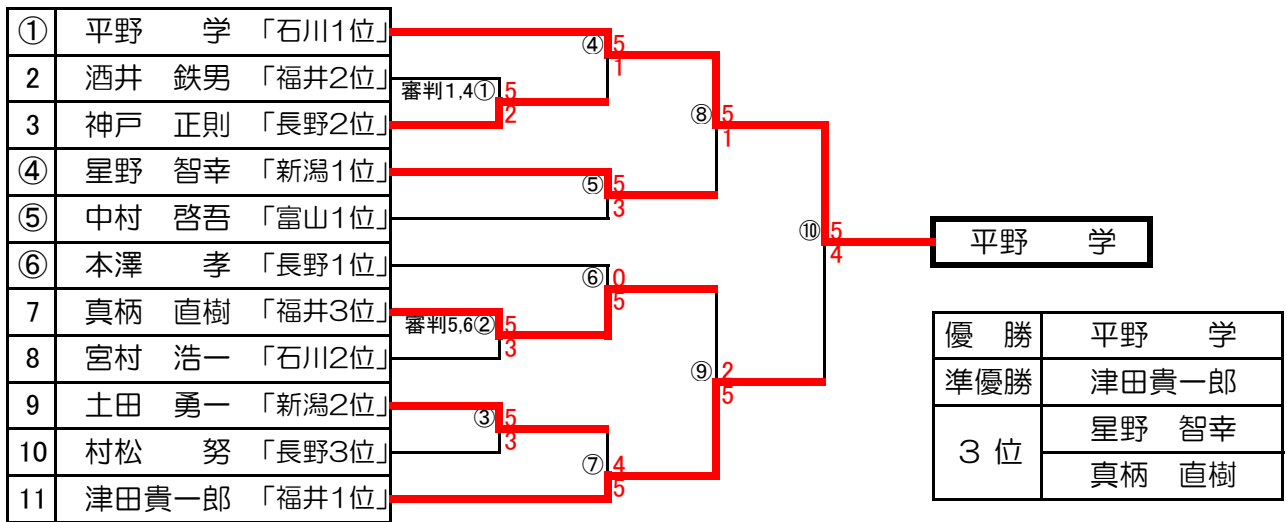

ミドル男子シングルス

※選手番号に○が付いている選手は、1回戦目の審判をお願い致します。