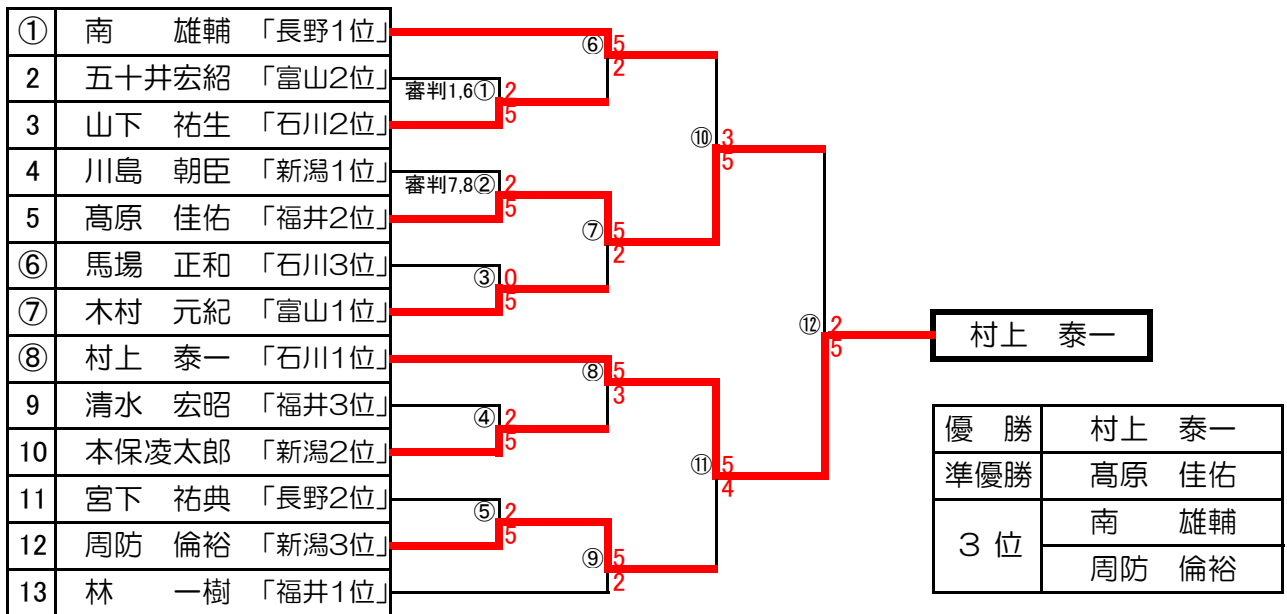

### ミドル女子ダブルス

※選手番号に○が付いている選手は、1回戦目の審判をお願い致します。

シニア男子ダブルス

※選手番号に○が付いている選手は、1回戦目の審判をお願い致します。

シニア女子ダブルス

※選手番号に○が付いている選手は、1回戦目の審判をお願い致します。

フリー男子シングルス

※選手番号に○が付いている選手は、1回戦目の審判をお願い致します。